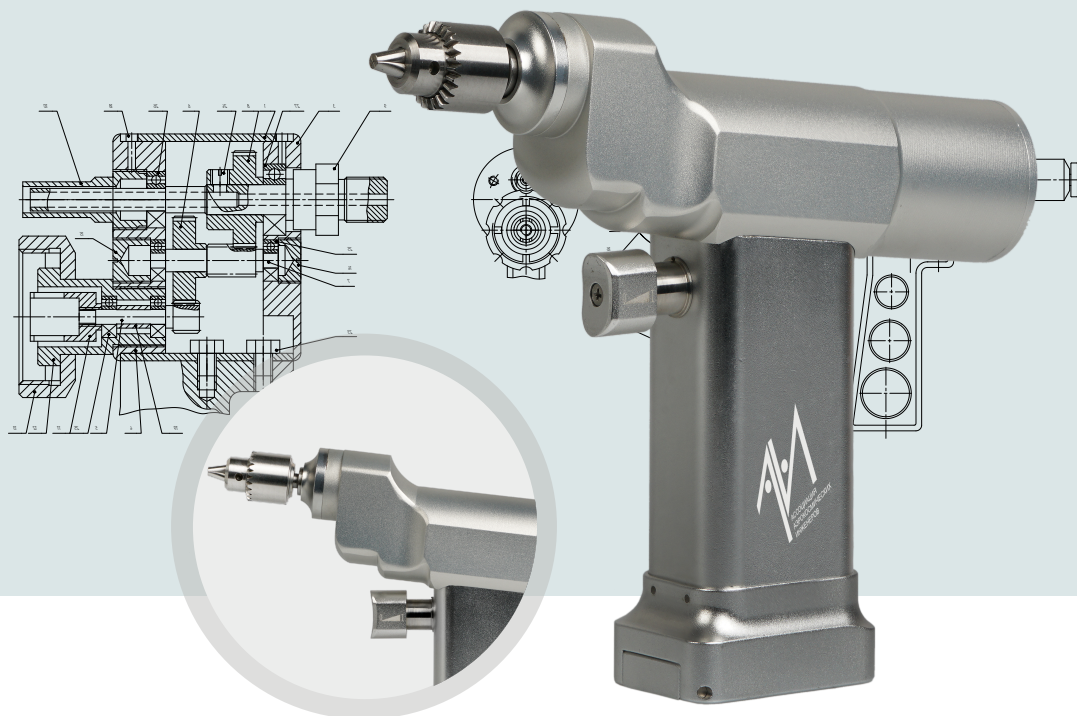

# СИЛОВОЙ ИНСТРУМЕНТ ДЛЯ ЭНДОПРОТЕЗИРОВАНИЯ КРУПНЫХ СУСТАВОВ

ДРЕЛЬ С ПИТАНИЕМ ОТ АККУМУЛЯТОРНОЙ БАТАРЕИ

ДРА-  
ЛЮКС

aae.ru

**ДРА-  
ЛЮКС**

ДРЕЛЬ КАНЮЛИРОВАННАЯ,  
НЕБОЛЬШИХ РАЗМЕРОВ, ДЛЯ  
ОПЕРАЦИЙ НА СТОПЕ И КИСТИ

## Технические характеристики

Скорость вращения — 0-1100 об/мин

Максимальный крутящий момент — 1,3 НМ

Мощность — 150 Вт

Максимальный уровень шума — 60 дБ

Емкость аккумулятора, не менее — 1800 мА\*ч

Вес (включая аккумулятор), не более — 1100 г